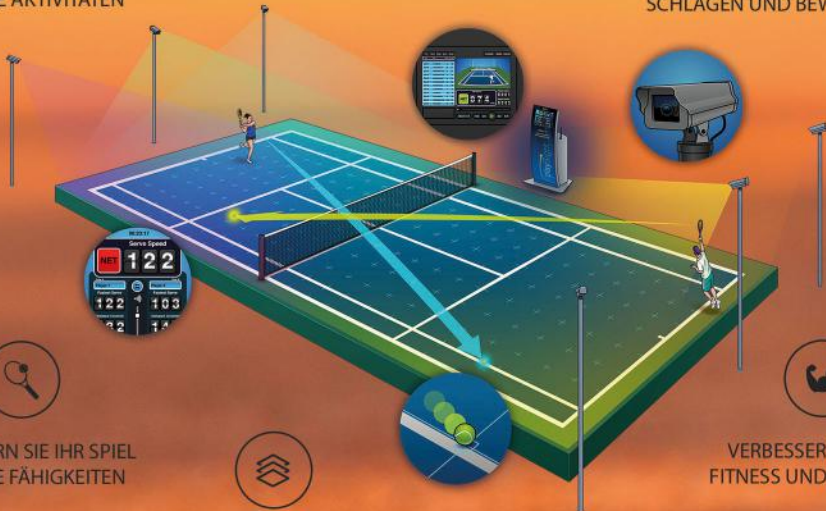

PLAYSIGHT COACH

VERFOLGEN SIE
IHRE AKTIVITÄTEN

MACHEN SIE ALLE IHRE
MATCHES INTERAKTIV

AUFSCHLAG-
GESCHWINDIGKEIT

TECHNISCHE ANALYSE VON
SCHLÄGEN UND BEWEGUNGEN

VERBESSERN SIE IHR SPIEL
UND IHRE FÄHIGKEITEN

ANALYSIEREN SIE IHRE
ANGEWOHNHEITEN

VERBESSERN SIE IHRE
FITNESS UND KONDITION

PLAYSIGHT-AUFZEICHNUNG SCHON AB € 15,-

PlaySight bietet die perfekte Kombination aus **Videoanalyse** und **statistischer Auswertung**. Auf Knopfdruck werden einzelne Highlights der Session **in 3D analysiert**. Ballgeschwindigkeiten, Drallgeschwindigkeiten, Auftreffpunkte, Netzhöhenüberquerung, Laufwege, alles wird schematisch dargestellt.