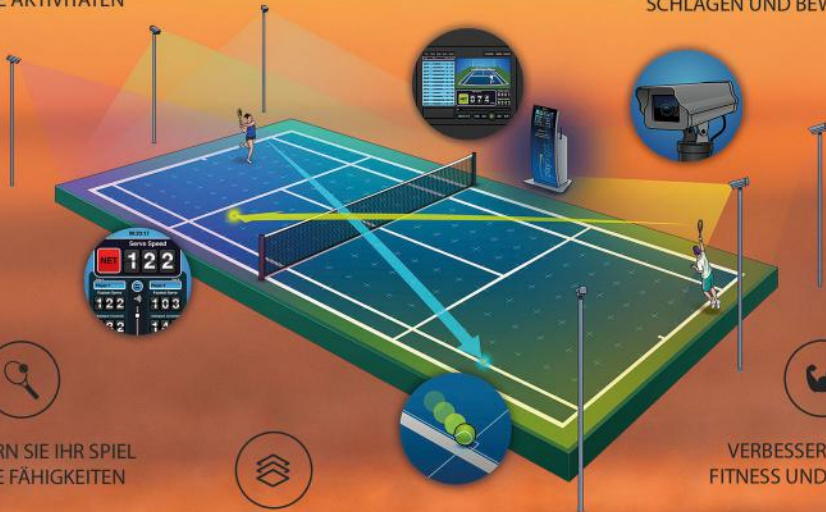

PLAYSIGHT COACH

VERFOLGEN SIE
IHRE AKTIVITÄTEN

MACHEN SIE ALLE IHRE
MATCHES INTERAKTIV

AUFSCHLAG-
GESCHWINDIGKEIT

TECHNISCHE ANALYSE VON
SCHLÄGEN UND BEWEGUNGEN

VERBESSERN SIE IHR SPIEL
UND IHRE FÄHIGKEITEN

ANALYSIEREN SIE IHRE
ANGEWOHNHEITEN

VERBESSERN SIE IHRE
FITNESS UND KONDITION

PLAYSIGHT-AUFZEICHNUNG SCHON AB € 15,-

PlaySight bietet die perfekte Kombination aus **Videoanalyse** und **statistischer Auswertung**. Auf Knopfdruck werden einzelne Highlights der Session **in 3D analysiert**. Ballgeschwindigkeiten, Drallgeschwindigkeiten, Auftreffpunkte, Netzhöhenüberquerung, Laufwege, alles wird schematisch dargestellt.