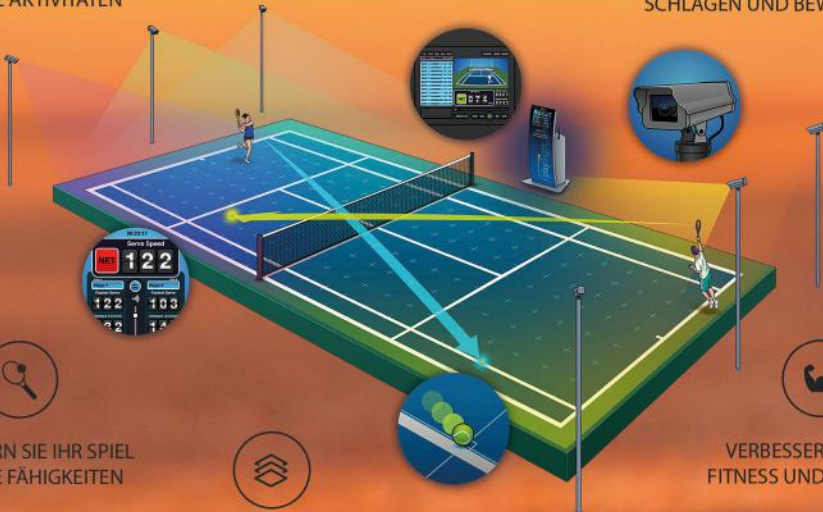

PLAYSIGHT COACH

VERFOLGEN SIE
IHRE AKTIVITÄTEN

MACHEN SIE ALLE IHRE
MATCHES INTERAKTIV

AUFSCHLAG-
GESCHWINDIGKEIT

TECHNISCHE ANALYSE VON
SCHLÄGEN UND BEWEGUNGEN

VERBESSERN SIE IHR SPIEL
UND IHRE FÄHIGKEITEN

ANALYSIEREN SIE IHRE
ANGEWOHNHEITEN

VERBESSERN SIE IHRE
FITNESS UND KONDITION

PLAYSIGHT-AUFZEICHNUNG SCHON AB € 15,-

PlaySight bietet die perfekte Kombination aus **Videoanalyse** und **statistischer Auswertung**. Auf Knopfdruck werden einzelne Highlights der Session **in 3D analysiert**. Ballgeschwindigkeiten, Drallgeschwindigkeiten, Auftreffpunkte, Netzhöhenüberquerung, Laufwege, alles wird schematisch dargestellt.