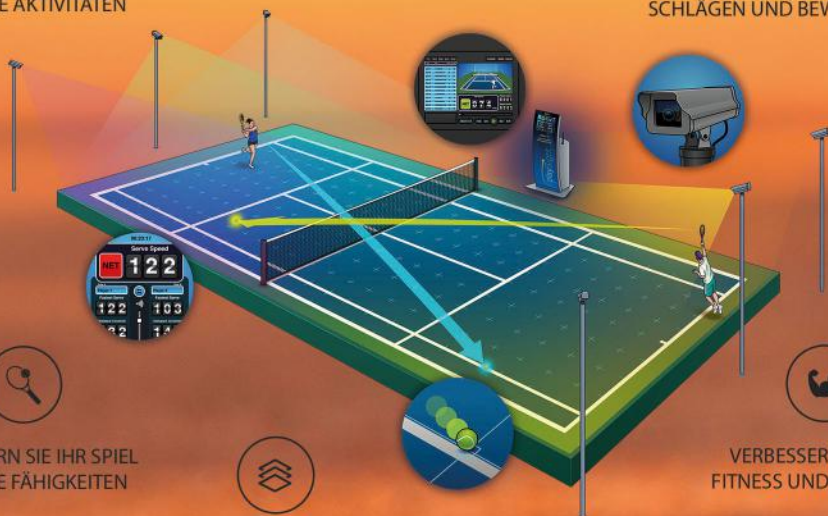

PLAYSIGHT COACH

VERFOLGEN SIE
IHRE AKTIVITÄTEN

MACHEN SIE ALLE IHRE
MATCHES INTERAKTIV

AUFSCHLAG-
GESCHWINDIGKEIT

TECHNISCHE ANALYSE VON
SCHLÄGEN UND BEWEGUNGEN

VERBESSERN SIE IHR SPIEL
UND IHRE FÄHIGKEITEN