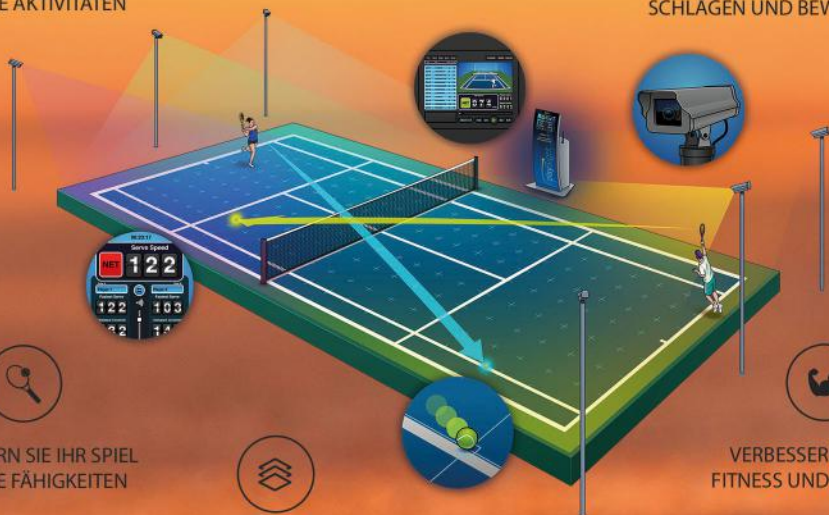

PLAYSIGHT COACH

VERFOLGEN SIE
IHRE AKTIVITÄTEN

MACHEN SIE ALLE IHRE
MATCHES INTERAKTIV

AUFSCHLAG-
GESCHWINDIGKEIT

TECHNISCHE ANALYSE VON
SCHLÄGEN UND BEWEGUNGEN

VERBESSERN SIE IHR SPIEL
UND IHRE FÄHIGKEITEN